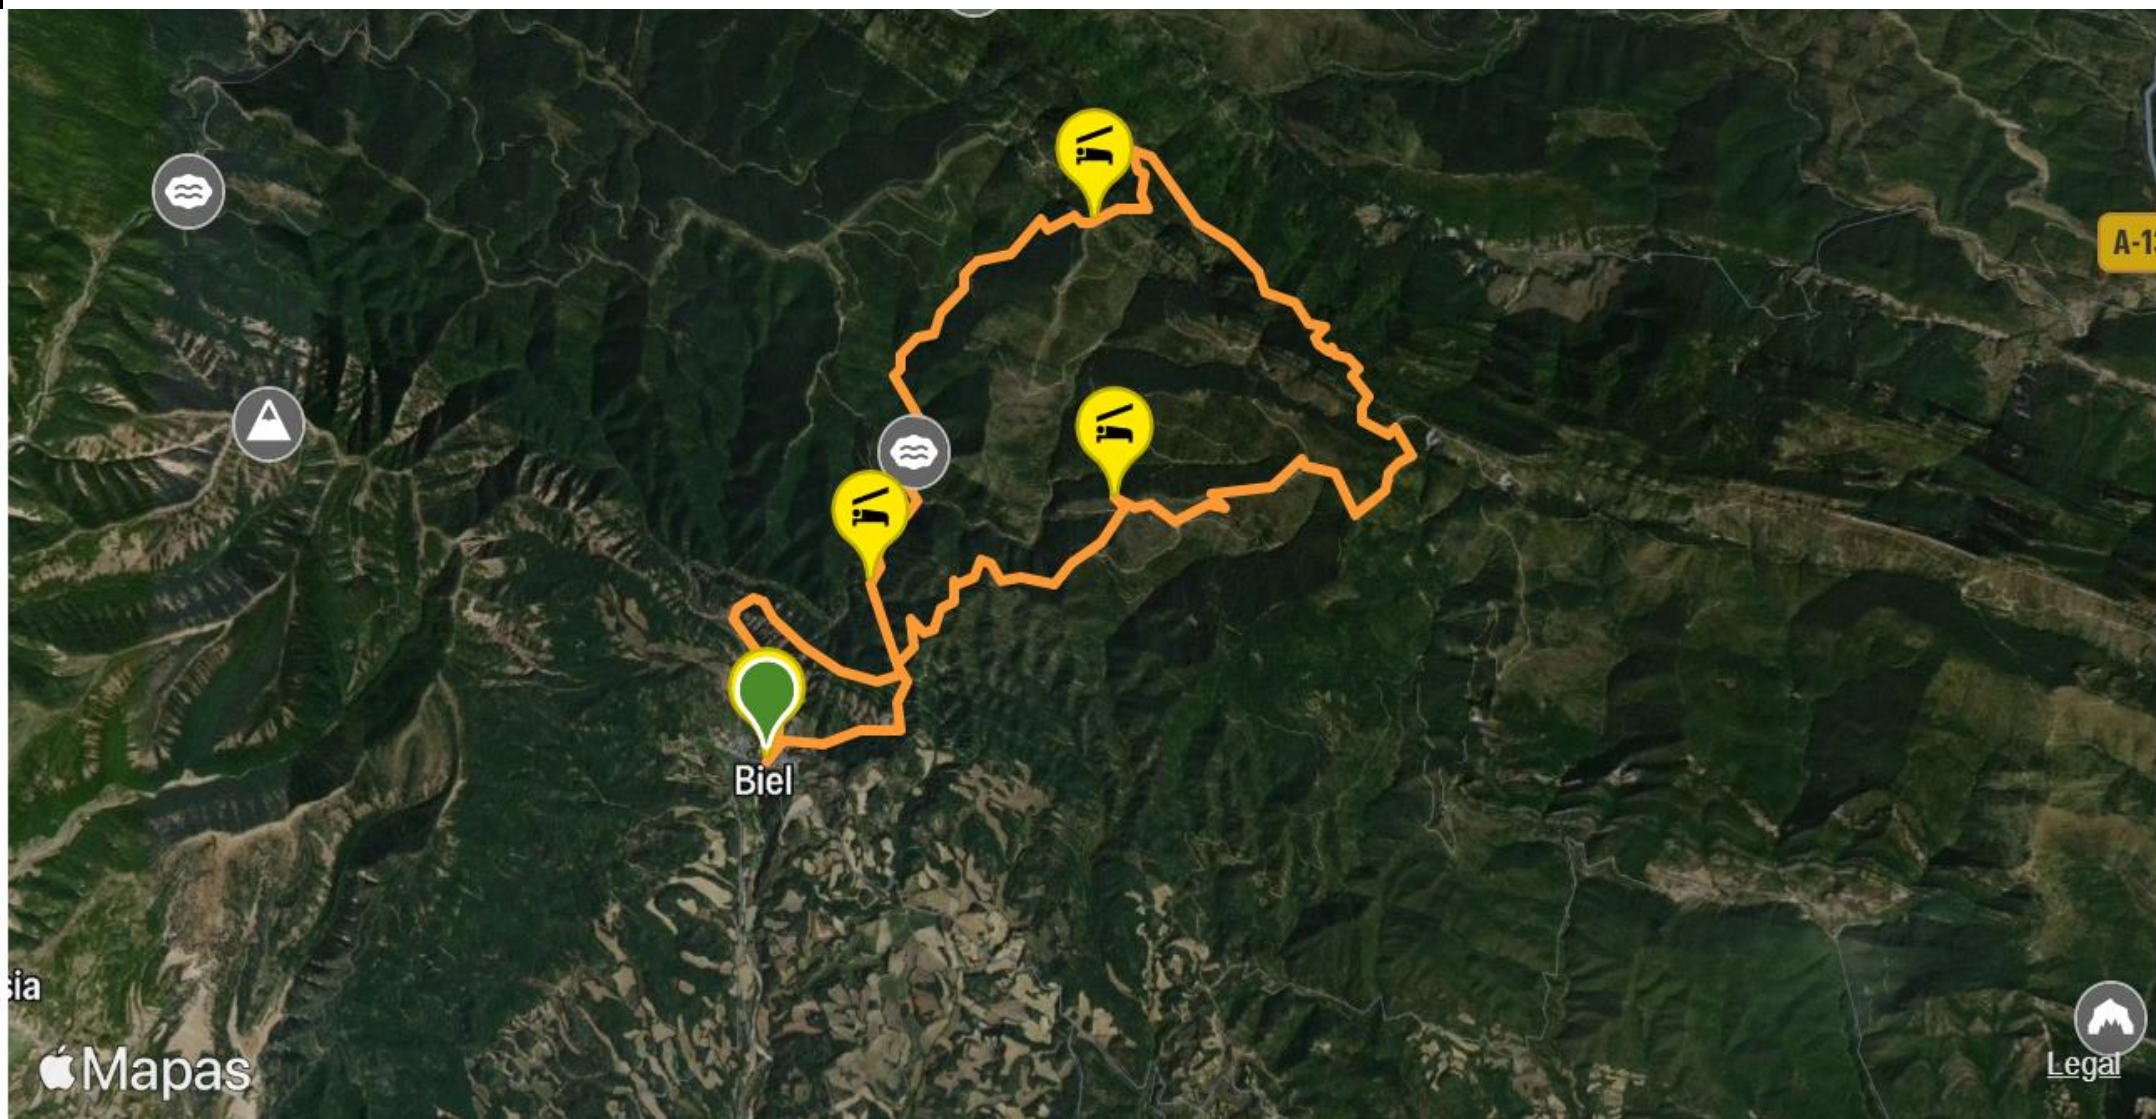

# MAPA RUTA DE BIEL

1.437 m

734 m

23.28 km