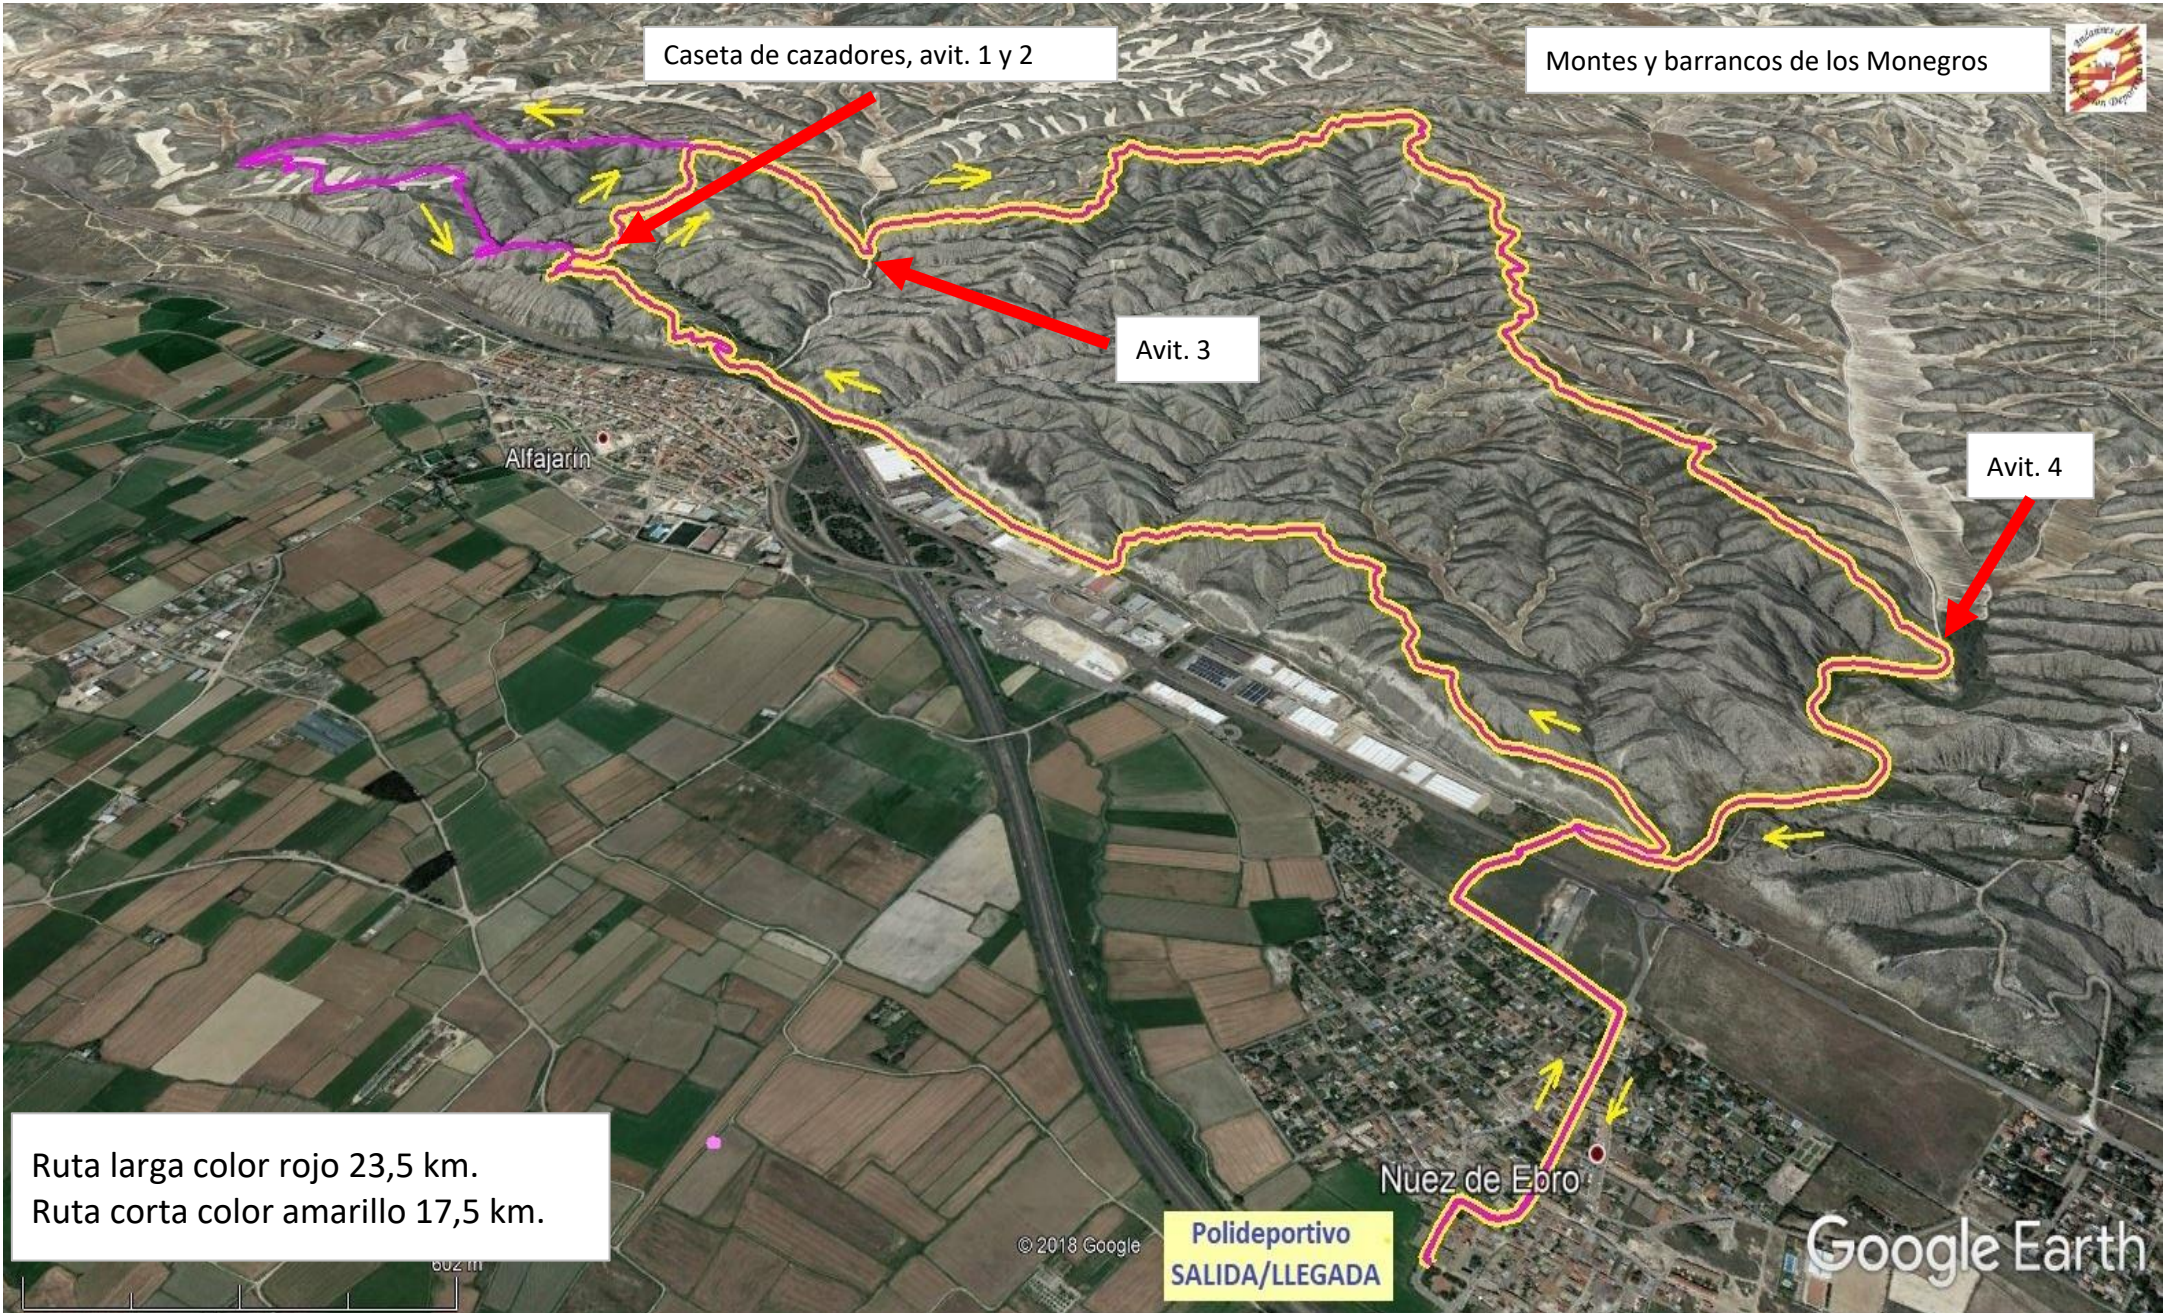

# MAPA DE LA RUTA DE LOS MONEGROS (ruta larga color rojo y amarillo ruta corta)

Ruta larga color rojo 23,5 km.  
Ruta corta color amarillo 17,5 km.