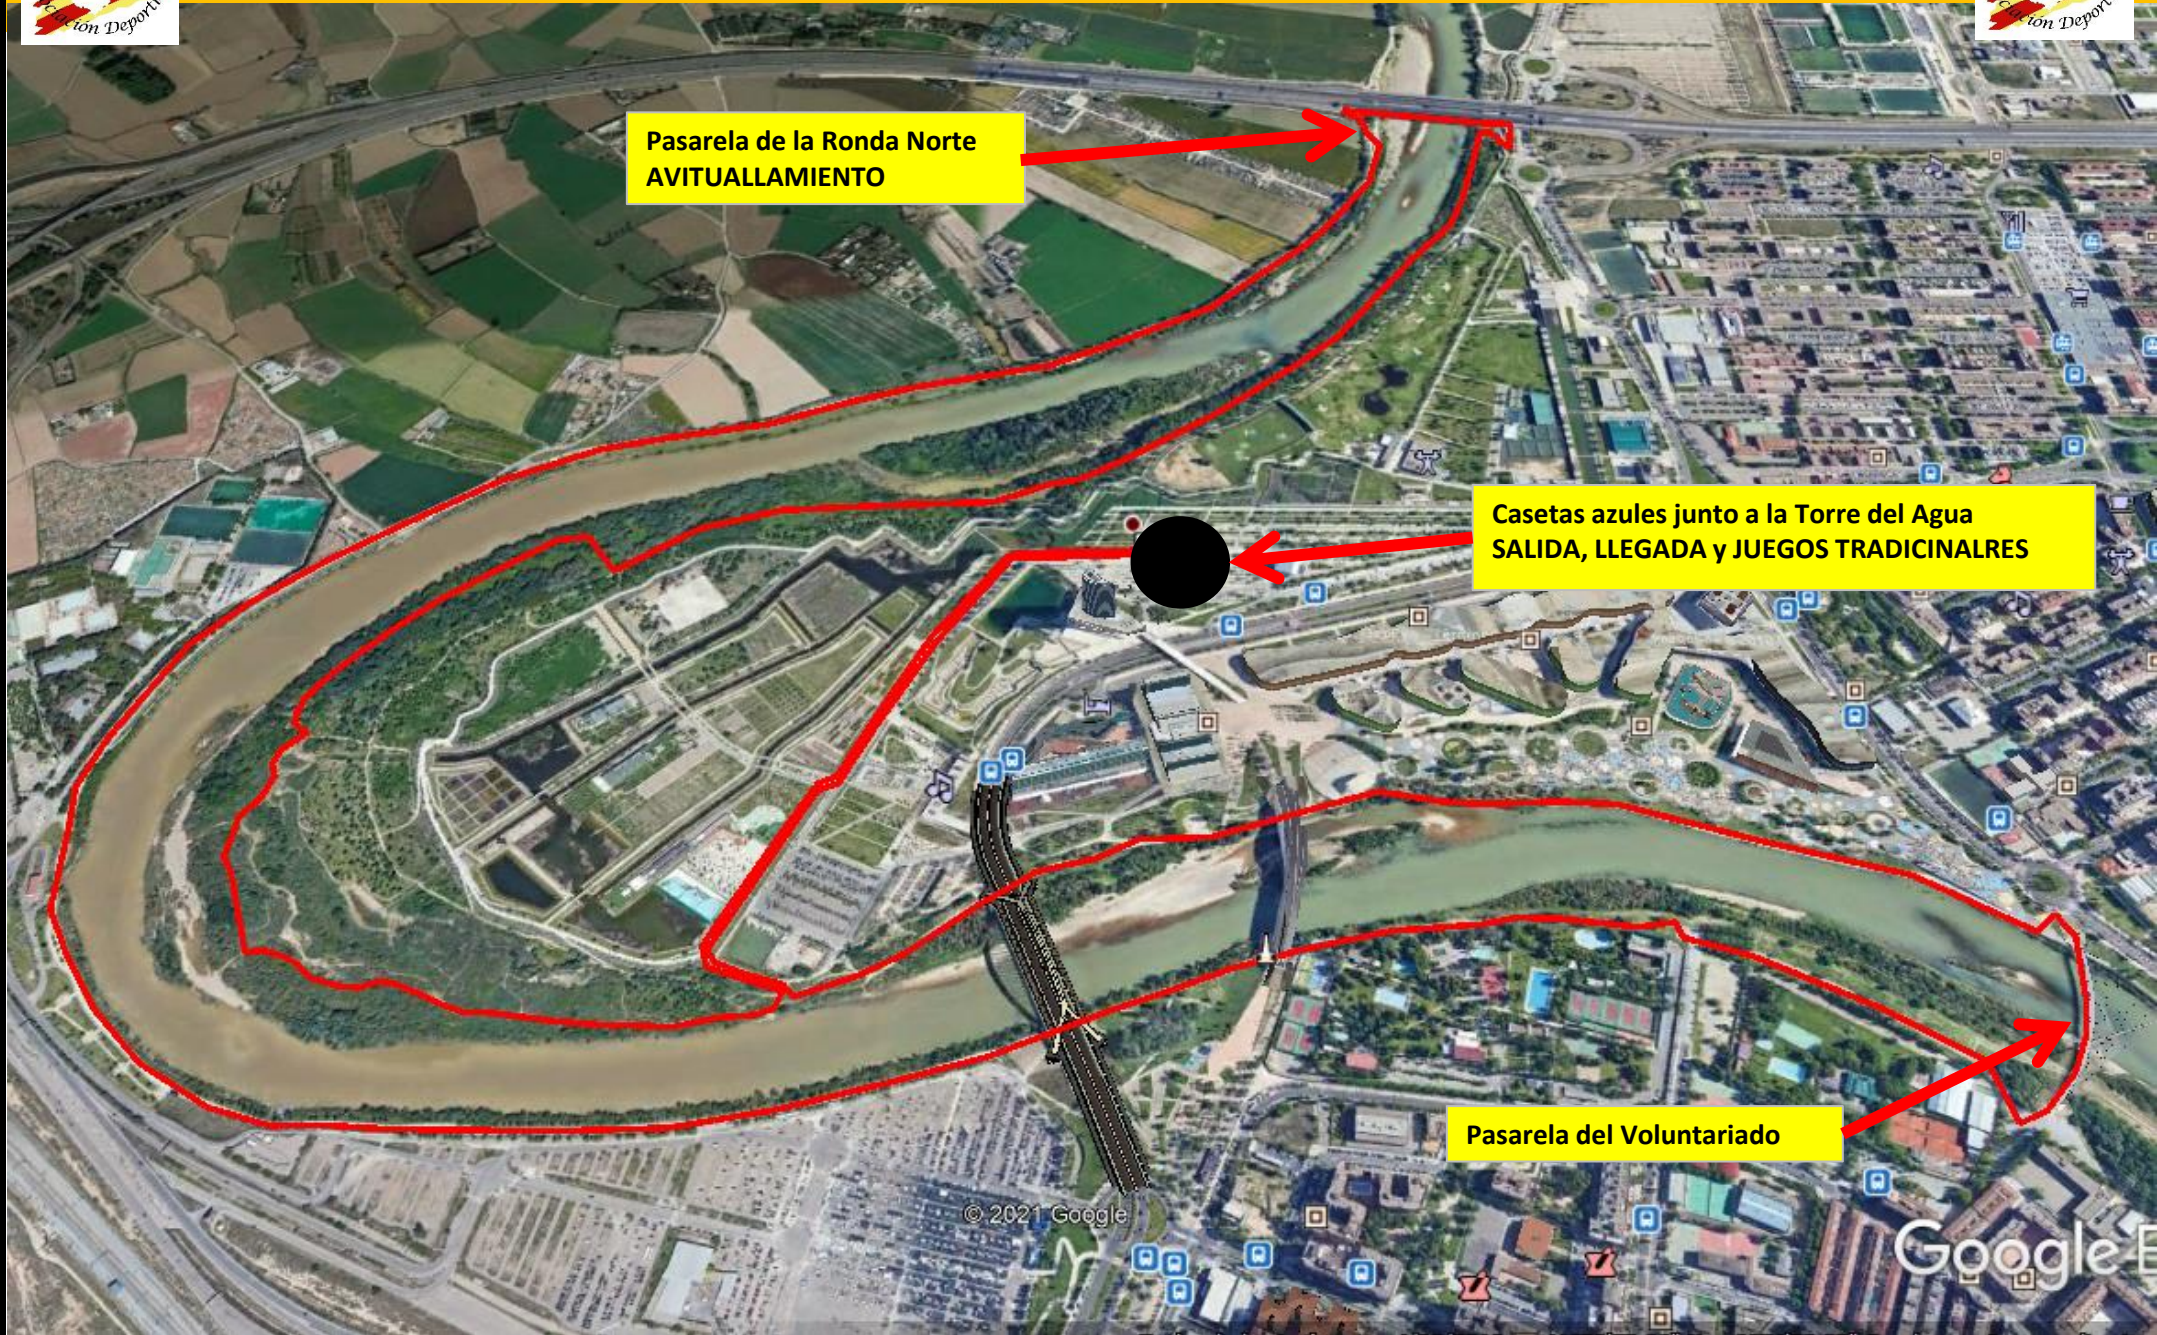

MAPA DEL RECORRIDO DIA DEL ANDARIN LABORDETA 12,6 KM. PARQUE DEL AGUA

**Pasarela de la Ronda Norte
AVITUALLAMIENTO**

**Casetas azules junto a la Torre del Agua
SALIDA, LLEGADA y JUEGOS TRADICIONALES**

Pasarela del Voluntariado